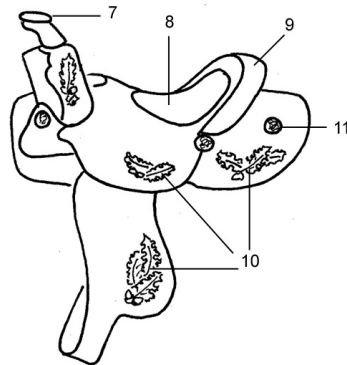

Atelier de Sellerie

Daniel & Noëlle Hess

CH - 2362 Montfaucon

Tel. +41 (0)32 955 15 15 E-mail: info@selleriehess.ch

Westernsättel

www.selleriehess.ch

Preise 2014

Alle Sättel sind aus unserer Eigenfabrikation, sehr genaue und gepflegte Handarbeit
Vollnarbige Schweizer Leder, die erste Qualität !

Ralide Baum	Holz Baum
 Arbeitsattel CHF 3600.-	 Arbeitsattel CHF 5200.-
 Reining mit gepolstert Sitz und Cheyenne Roll CHF 3960.-	 Reining mit gepolstert Sitz und Cheyenne Roll CHF 5560.-

Plus-values

1	"fork" mit "rawhide" überzogen	---	220.-
1	"fork" mit Leder geflochten	---	220.-
2	"cattel" mit "rawhide" überzogen	---	260.-
2	"cattel" mit Leder geflochten	---	420.-
3	Steigbügelriemen über die "fender"	---	110.-
4	Randverzierung	Einfach	inbegriffen
		Doppel	180.-
5	Steigbügel mit Leder gefüttert, genäht	220.-	220.-
6	Arbeitsgurtung	---	320.-
7	Horn mit "rawhide" Einfassung	---	150.-
8	Glatter Sitz, ausgeschnitten und gepolstert	---	360.-
9	Cheyenne Roll auf glatter Sitz	---	270.-
10	Punzierte Motive „Floral“	120.- Stück	120.- Stück
11	"conchos" ziseliert	---	Preis nach Anfrage
12	Lederkanten dunkelbraun gefärbt	---	280.-
13	Bauchgurt aus Filz oder Bauchgurt Roper aus Wolle	inbegriffen	inbegriffen
14	Untere Teil den Baumtrachten gepolstert	170.-	170.-

Die Holz Bäume sind auf Mass hergestellt:

- Sie wählen: das Modell, die Forme und Stil von Horn.

- Wir bestimmen: die Ortweite, Freiheit der Widerrist, die Sitzgröße, die Höhe, Tiefe und Breite des Efer, die Länge den Baumtrachten. Die verschiedene Holzstücke von Baum sind nach Zusammenfügung in einem nasse Rohhaut sehr eng genäht. Beim trocken wird die Rohhaut sich zurückziehen, und so den Zusammenfügung noch stärken.

"Ralide" ist der Name der Fabrik, die verschiedene Artikel von Kunststoff-Spritzguss macht: Die Sattelbäume gebrandmarkt "Ralide" existieren seit 1964. Der Katalog bietet mehr als 70 Sattelbäume von verschiedenen Formen und Größen.

- Wir haben sieben Modelle gewählt. Mit einem Sitz 15" bieten wir zwei verschiedene Ortweite, mit 16" drei Ortweite, mit 16,5 " zwei Ortweite.