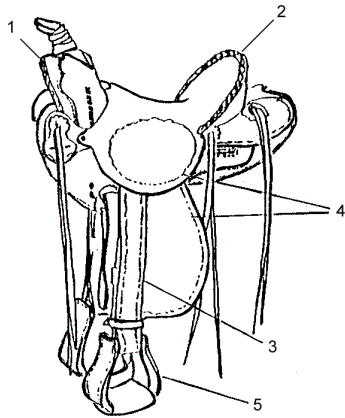

Ralide Baum	Holz Baum
 Arbeitsattel CHF 3600.-	 Arbeitsattel CHF 5200.-
 Reining mit gepolstert Sitz und Cheyenne Roll CHF 3960.-	 Reining mit gepolstert Sitz und Cheyenne Roll CHF 5560.-

### Plus-values

1	"fork" mit "rawhide" überzogen	---	220.-
1	"fork" mit Leder geflochten	---	220.-
2	"cattel" mit "rawhide" überzogen	---	260.-
2	"cattel" mit Leder geflochten	---	420.-
3	Steigbügelriemen über die "fender"	---	110.-
4	Randverzierung	Einfach	inbegriffen
		Doppel	180.-
5	Steigbügel mit Leder gefüttert, genäht	220.-	220.-
6	Arbeitsgurtung	---	320.-
7	Horn mit "rawhide" Einfassung	---	150.-
8	Glatter Sitz, ausgeschnitten und gepolstert	---	360.-
9	Cheyenne Roll auf glatter Sitz	---	270.-
10	Punzierte Motive „Floral“	120.- Stück	120.- Stück
11	"conchos" ziseliert	---	Preis nach Anfrage
12	Lederkanten dunkelbraun gefärbt	---	280.-
13	Bauchgurt aus Filz oder Bauchgurt Roper aus Wolle	inbegriffen	inbegriffen
14	Untere Teil den Baumtrachten gepolstert	170.-	170.-

Die Holz Bäume sind auf Mass hergestellt:

- Sie wählen: das Modell, die Forme und Stil von Horn.

- Wir bestimmen: die Ortweite, Freiheit der Widerrist, die Sitzgröße, die Höhe, Tiefe und Breite des Efer, die Länge den Baumtrachten. Die verschiedene Holzstücke von Baum sind nach Zusammenfügung in einem nasse Rohhaut sehr eng genäht. Beim trocken wird die Rohhaut sich zurückziehen, und so den Zusammenfügung noch stärken.

- Wir haben sieben Modelle gewählt. Mit einem Sitz 15" bieten wir zwei verschiedene Ortweite, mit 16" drei Ortweite, mit 16,5 " zwei Ortweite.